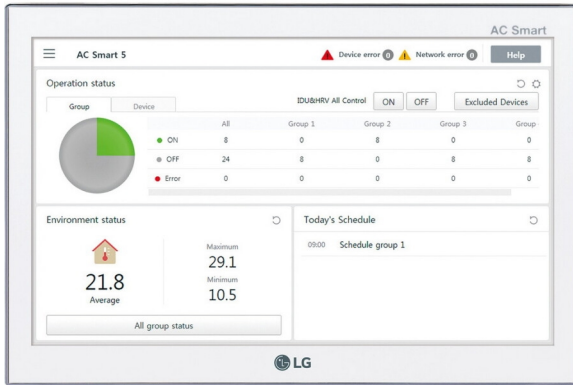

LG AIRCO
PACS5A000 AC SMART
 CENTRALE STURINGEN
 A0019673

TECHNISCHE KENMERKEN

Afmetingen	mm	168h x 29d x 253l
Model		Centrale bediening AC Smart 5
Technische benaming		PACS5A000
Compatibel		Multi V / ERV / ERV DX/ Therma V / Hydrokit/ AHU kit
Maximum aan te sluiten binnenunits		128
Individuele sturingen en groepssturingen		Aan Uit / Modus aanpassen / Temperatuurstelling / Ventilatiesnelheid
Vergrendeling individuele bedieningen		Temperatuur / Modus / Ventilatie / Alles
Slave modus (vergrenseling met hoger niveau) (J/N)		Ja
Storingsmelding		Autodiagnose
Modus aanpassen		Verwarmen / Koelen / Auto / Ontvochtigen / Ventileren
Klokschema		Dag / Week / Maand / Jaar / Vakantie
Geschiedenis (J/N)		Ja
Intuitieve navigatie (J/N)		Ja
Tijdsbegrenzing werking (J/N)		Ja
Bovengrens en ondergrens ruimtetemperatuur (J/N)		Ja
Toegang tot internet (J/N)		Ja (*)
Gewenste temperatuur 2 settings (J/N)		Ja (auto changeover / setback)
Scherm		Ja, per zone (PDI regelaar nodig)
Energiebeheer		Ja
Interactie tussen ingangen/uitgangen (J/N)		Ja
Virtuele groepsturing (J/N)		Ja, virtuele sturing Master/Slave
Noodpatroonweergave (J/N)		Ja
Vergrendeling met ACS IO module (J/N)		Ja
BMS integratie		Bacnet IP / Modbus TCP
Aantal digitale ingangen / uitgangen		2 / 2

Voeding

V/Hz 12 V DC

* Aan te sluiten op een IP adres

PI 485 nodig per buitenunit