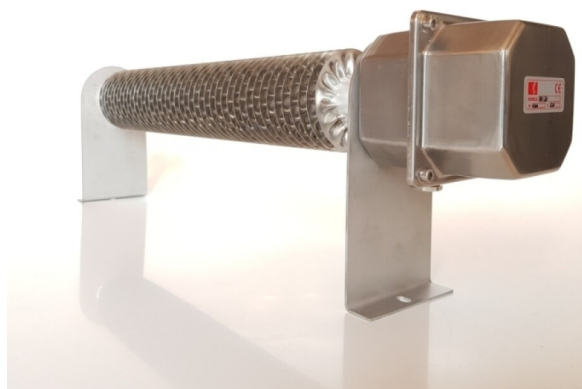

DIMPLEX
RIBI 11/21 INOX 1100W 1/230V
RADIATEURS À AILETTES
A0020377

CARACTÉRISTIQUES TECHNIQUES

Dimensions	mm	195h x 750l x 105p
Type		Acier inoxydable 304
Puissance	W	1100
Tension	V	230
Thermostat Type		Par thermostat d'ambiance
Montage		Supports de sol inclus
Degré de protection		IP 66
Couleur		Gris inox
Extra Info		Grille de protection