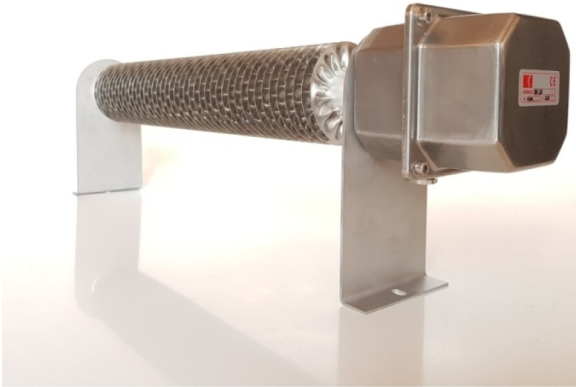

## DIMPLEX

RIBI 7/31 INOX 700W 1/400V

RIBBENBUISTRADIATOREN

A0020381

### TECHNISCHE KENMERKEN

<b>Afmetingen</b>	mm	195h x 500b x 105d
<b>Type</b>		Inox 304
<b>Vermogen</b>	W	700
<b>Spanning</b>	V	400
<b>Thermostaat Type</b>		Enkel via kamerthermostaat
<b>Montage</b>		Vloersteunen meegeleverd
<b>Beschermingsgraad</b>		IP66
<b>Kleur</b>		Inox grijs
<b>Extra info</b>		Beschermrooster in optie