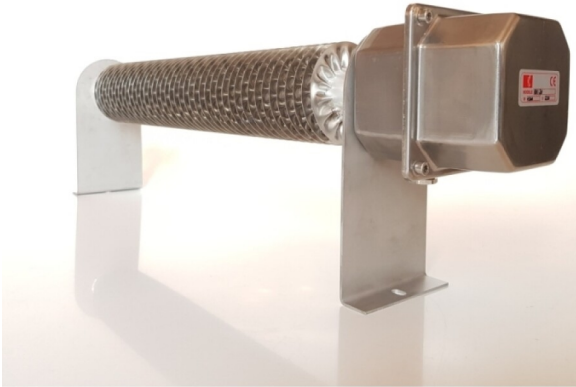

DIMPLEX

RIBI 7/31 INOX 700W 1/400V

RADIATEURS À AILETTES

A0020381

CARACTÉRISTIQUES TECHNIQUES

Dimensions	mm	195h x 500l x 105p
Type		Acier inoxydable 304
Puissance	W	700
Tension	V	400
Thermostat Type		Seulement avec thermostat d'ambiance
Montage		Supports de sol inclus
Degré de protection		IP 66
Couleur		Gris inox
Extra Info		Grille de protection