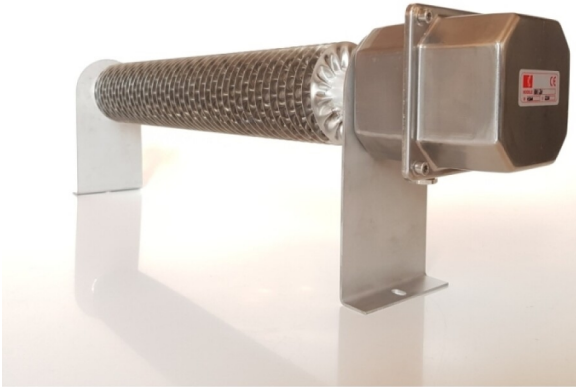

DIMPLEX
RIBI 11/23 INOX 1100W 3/230V
RIBBENBUISTRADIATOREN
A0020386

TECHNISCHE KENMERKEN

Afmetingen	mm	195h x 750b x 105d
Type		Inox 304
Vermogen	W	1100
Spanning	V	3 x 230V
Thermostaat Type		Via kamerthermostaat
Montage		Vloersteunen meegeleverd
Beschermingsgraad		IP66
Kleur		Inox grijs
Extra info		Beschermrooster in optie