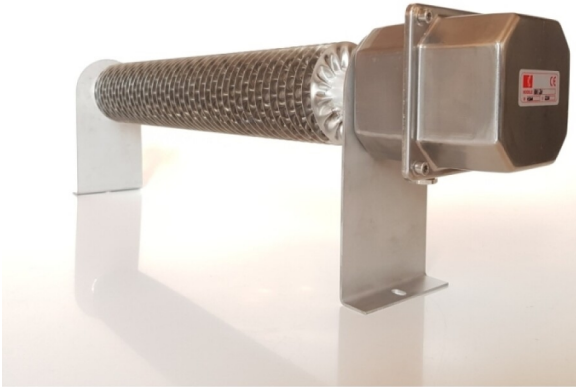

DIMPLEX
RIBI 15/23 INOX 1500W 3/230V
RIBBENBUISTRADIATOREN
A0020387

ADVIESPRIJS: 503,60 EUR

Incl. BTW | Excl. Recupel/Bebat

TECHNISCHE KENMERKEN

Afmetingen	mm	195h x 1000b x 105d
Type		Inox 304
Vermogen	W	1500
Spanning	V	3 x 230V
Thermostaat Type		Via kamerthermostaat
Montage		Vloersteunen meegeleverd
Beschermingsgraad		IP66
Kleur		Inox grijs
Extra info		Beschermrooster in optie