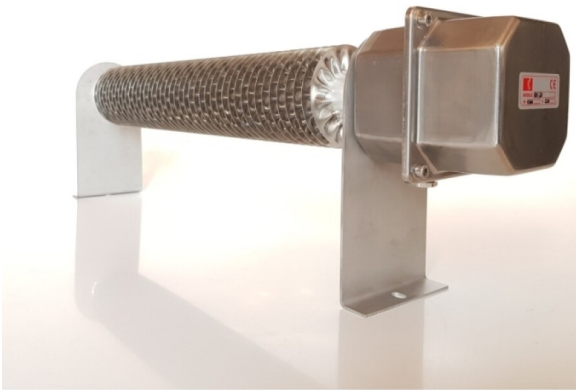

DIMPLEX
RIBI 22/23 INOX 2200W 3/230V
RIBBENBUISRADIATOREN
A0020388

TECHNISCHE KENMERKEN

Afmetingen	mm	195h x 1500b x 105d
Type		Inox 304
Vermogen	W	2200
Spanning	V	3 x 230V
Thermostaat Type		Via kamerthermostaat
Montage		Vloersteunen meegeleverd
Beschermingsgraad		IP66
Kleur		Inox grijs
Extra info		Beschermrooster in optie