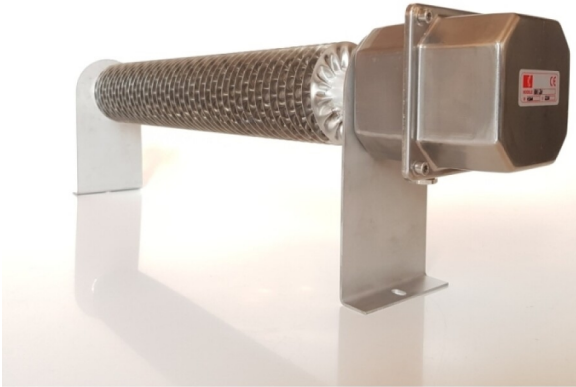

**DIMPLEX**  
**RIBI 22/23 INOX 2200W 3/230V**  
RADIATEURS À AILETTES  
A0020388

**PRIX CONSEILLÉ: 569,85 EUR**

TVA incl. | Recupel/Bebat excl.

CARACTÉRISTIQUES TECHNIQUES

<b>Dimensions</b>	mm	195h x 1500l x 105p
<b>Type</b>		Acier inoxydable 304
<b>Puissance</b>	W	2200
<b>Tension</b>	V	3 x 230V
<b>Thermostat Type</b>		Par thermostat d'ambiance
<b>Montage</b>		Supports de sol inclus
<b>Degré de protection</b>		IP 66
<b>Couleur</b>		Gris inox
<b>Extra Info</b>		Grille de protection