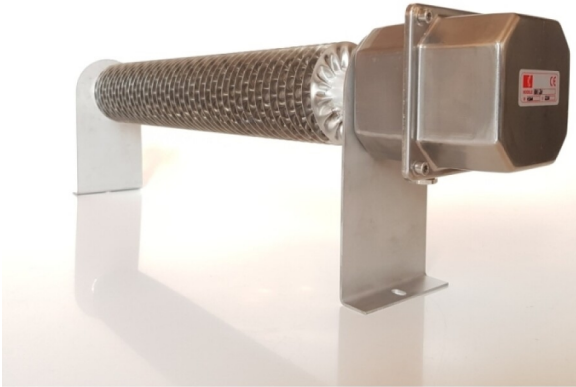

DIMPLEX
RIBI 11/23 INOX 1100W 3/400V
RADIATEURS À AILETTES
A0020390

CARACTÉRISTIQUES TECHNIQUES

Dimensions	mm	195h x 750l x 105p
Type		Acier inoxydable 304
Puissance	W	1100
Tension	V	3 x 400V
Thermostat Type		Par thermostat d'ambiance
Montage		Supports de sol inclus
Degré de protection		IP 66
Couleur		Gris inox
Extra Info		Grille de protection