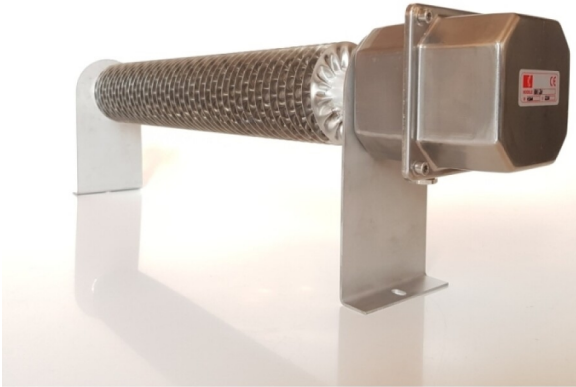

DIMPLEX
RIBI 15/23 INOX 1500W 3/400V
RADIATEURS À AILETTES
A0020391

CARACTÉRISTIQUES TECHNIQUES

Dimensions	mm	195h x 1000l x 105p
Type		Acier inoxydable 304
Puissance	W	1500
Tension	V	3 x 400V
Thermostat Type		Par thermostat d'ambiance
Montage		Supports de sol inclus
Degré de protection		IP 66
Couleur		Gris inox
Extra Info		Grille de protection