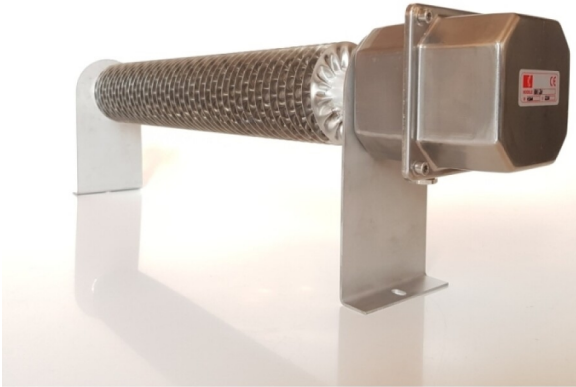

**DIMPLEX**  
**RIBI 30/33 INOX 3000W 3/400V**  
RIBBENBUISTRADIATOREN  
A0020393

TECHNISCHE KENMERKEN

<b>Afmetingen</b>	mm	195h x 2000b x 105d
<b>Type</b>		Inox 304
<b>Vermogen</b>	W	3000
<b>Spanning</b>	V	3 x 400V
<b>Thermostaat Type</b>		Via kamerthermostaat
<b>Montage</b>		Vloersteunen meegeleverd
<b>Beschermingsgraad</b>		IP66
<b>Kleur</b>		Inox grijs
<b>Extra info</b>		Beschermrooster in optie