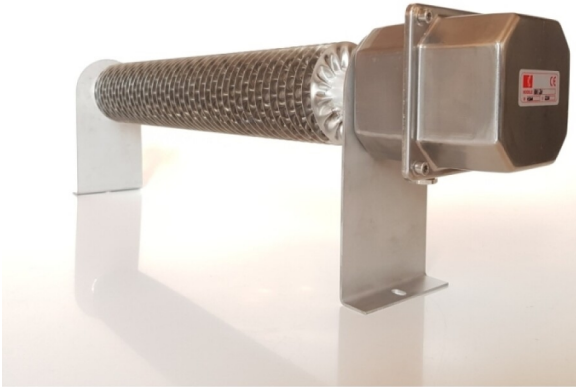

DIMPLEX
RIBI 30/23 INOX 3000W 3/400V
RADIATEURS À AILETTES
A0020393

PRIX CONSEILLÉ: 705,42 EUR

TVA incl. | Recupel/Bebat excl.

CARACTÉRISTIQUES TECHNIQUES

| | | |
|----------------------------|----|---------------------------|
| Dimensions | mm | 195h x 2000l x 105p |
| Type | | Acier inoxydable 304 |
| Puissance | W | 3000 |
| Tension | V | 3 x 400V |
| Thermostat Type | | Par thermostat d'ambiance |
| Montage | | Supports de sol inclus |
| Degré de protection | | IP 66 |
| Couleur | | Gris inox |
| Extra Info | | Grille de protection |