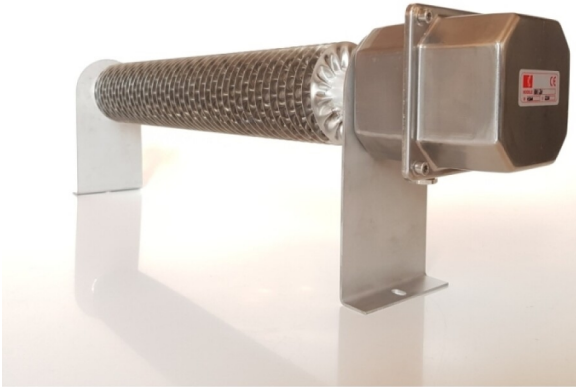

DIMPLEX
RIBI 30/23 INOX 3000W 3/400V
RADIATEURS À AILETTES
A0020393

CARACTÉRISTIQUES TECHNIQUES

| | | |
|----------------------------|----|---------------------------|
| Dimensions | mm | 195h x 2000l x 105p |
| Type | | Acier inoxydable 304 |
| Puissance | W | 3000 |
| Tension | V | 3 x 400V |
| Thermostat Type | | Par thermostat d'ambiance |
| Montage | | Supports de sol inclus |
| Degré de protection | | IP 66 |
| Couleur | | Gris inox |
| Extra Info | | Grille de protection |