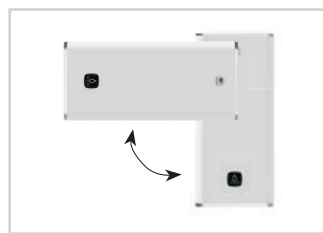

MALICIO 3

AVANT

APRÈS

Faible profondeur

Design et multiposition

2  
ans de  
garantie  
sur les pièces

5  
ans de  
garantie  
sur la cuve

Le chauffe-eau malin qui va vous faire gagner de la place. Avec seulement 29 cm <sup>(1)</sup> de profondeur : soit presque 2 fois moins qu'un chauffe-eau classique de 40L jusqu'à 80L ! Les modèles de 100, 120 et 150L ont une base rectangulaire.

### Caractéristiques

- Design et multiposition : intégration facile dans l'habitat à la verticale ou à l'horizontale pour les modèles de 40L, 65L et 80L. Les modèles de 100L, 120L et 150L sont uniquement pour installation à la verticale.
- 5 capacités : de l'eau chaude jusqu'à 5 personnes.
- Économies : classe énergétique B.
- Degré de protection : IP24.
- Raccordement universel 3/4".
- Fonction 'boost' : en cas d'imprévu, augmenter la production d'eau chaude.
- Résistance stéatite protégée du calcaire :
  - Insérée dans un fourreau, sans contact direct avec l'eau.
  - En cas de remplacement, pas besoin de vidange.
- Protection anticorrosion par anode magnésium.
- 2 ans de garantie sur les pièces et 5 ans de garantie sur la cuve.