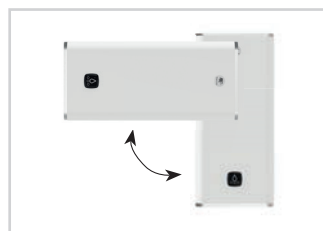

MALICIO 3

AVANT

APRÈS

Faible profondeur

Design et multiposition

2  
ans de  
garantie  
sur les pièces

5  
ans de  
garantie  
sur la cuve

Le chauffe-eau malin qui va vous faire gagner de la place. Avec seulement 29 cm <sup>(1)</sup> de profondeur : soit presque 2 fois moins qu'un chauffe-eau classique de 40L jusqu'à 80L ! Les modèles de 100, 120 et 150L ont une base rectangulaire.

### Caractéristiques

- Design et multiposition : intégration facile dans l'habitat à la verticale ou à l'horizontale pour les modèles de 40L, 65L et 80L. Les modèles de 100L, 120L et 150L sont uniquement pour installation à la verticale.
- 5 capacités : de l'eau chaude jusqu'à 5 personnes.
- Économies : classe énergétique B.
- Degré de protection : IP24.
- Raccordement universel 3/4".
- Fonction 'boost' : en cas d'imprévu, augmenter la production d'eau chaude.
- Résistance stéatite protégée du calcaire :
  - Insérée dans un fourreau, sans contact direct avec l'eau.
  - En cas de remplacement, pas besoin de vidange.
- Protection anticorrosion par anode magnésium.
- 2 ans de garantie sur les pièces et 5 ans de garantie sur la cuve.