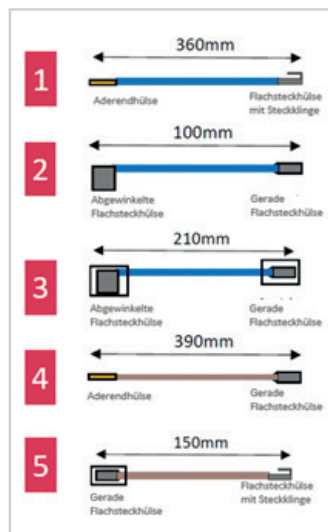

ZHE

Élément de jour ZHE

Cet élément permet de chauffer directement la pièce pendant les périodes où la partie accumulation est coupée (p. ex. en été ou pendant la période diurne).

ZHE 050 E	500 W
ZHE 070 E	700 W
ZHE 110 E	1100 W
ZHE 150 E	1500 W

VFE ext. Boost Control

VFE ext. Boost Control

Kit de conversion en cas d'utilisation d'une résistance d'appoint ET un thermostat d'ambiance.

Jeu de 5 câbles.

Accessoires

Type	N° BC	Pour
Éléments de jour		
ZHE 050E	A0030125	VFE 20 K
ZHE 070E	A0030126	VFE 30 K à VFE 70 K
ZHE 110E	A0030127	VFE 40 K à VFE 70 K
ZHE 150E	A0030128	VFE 50 K à VFE 70 K
Kit de conversion		
VFE ext. Boost Control	A0034619	