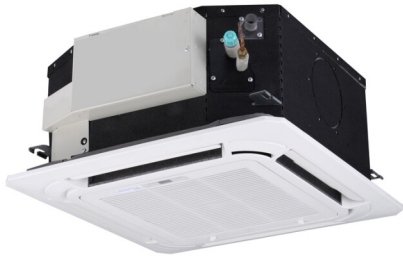

**KAYSUN**  
**KCIF-17 DN4.0**  
VIERWEGCASSETTE  
A0070201

TECHNISCHE KENMERKEN

<b>Afmetingen</b>	mm	260h x 630b x 570d
<b>Netto gewicht</b>	kg	18
<b>Model</b>		KCIF-17 DN4.0
<b>Koelvermogen</b>	kW	1,7
<b>Verwarmingsvermogen</b>	kW	2,2
<b>Aantal standen</b>		7
<b>Aantal standen ventileren</b>		7
<b>Aantal standen koelen</b>		7
<b>Opgenomen vermogen</b>	kW	0,035
<b>Voeding</b>	V/Hz	220-240/1/50
<b>Afmetingen rooster hoogte</b>	mm	50
<b>Afmetingen rooster breedte</b>	mm	647
<b>Afmetingen rooster diepte</b>	mm	647
<b>Koelmiddel</b>		R410a
<b>Koelleiding diameters</b>	inch	1/4 - 1/2
<b>Voedingskabel</b>	mm <sup>2</sup>	3 x 2,5
<b>Afstandsbediening</b>		KI-04 S
<b>Extra info</b>		Cassette Art Flux 360° 600 x 600