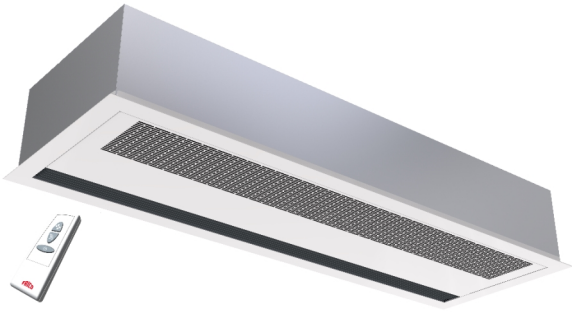

FRICO
AR3215CW 48353
INBOUW
A0070721

ADVIESPRIJS: 4443,07 EUR
Incl. BTW | Excl. Recupel/Bebat

TECHNISCHE KENMERKEN