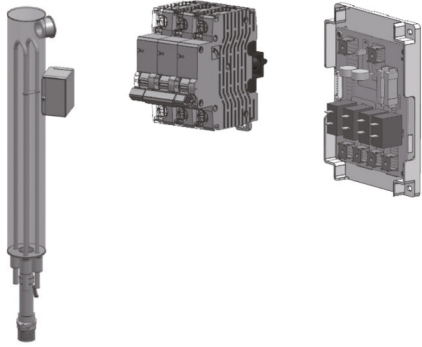

LG AIRCO

HA061C.E1

ACCESSOIRES HYDRAULIQUES

A0076588

HA061C.E1 (1 Ø)

CARACTÉRISTIQUES TECHNIQUES