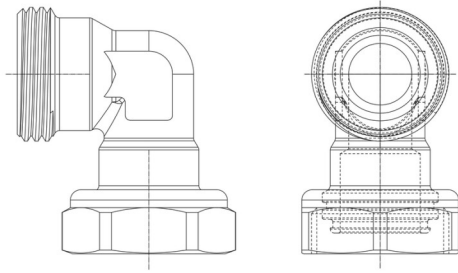

INNOVA

AI0203II

TOEBEHOREN WATERGEVOEDE
VENTILOCONVECTOREN

A0079126

ADVIESPRIJS: 33,87 EUR

Incl. BTW | Excl. Recupel/Bebat

TECHNISCHE KENMERKEN